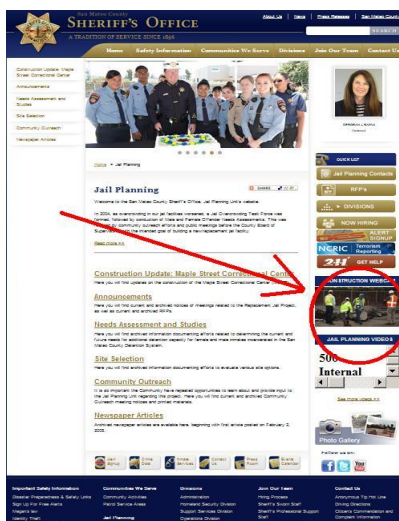

Release Date: November 18, 2013